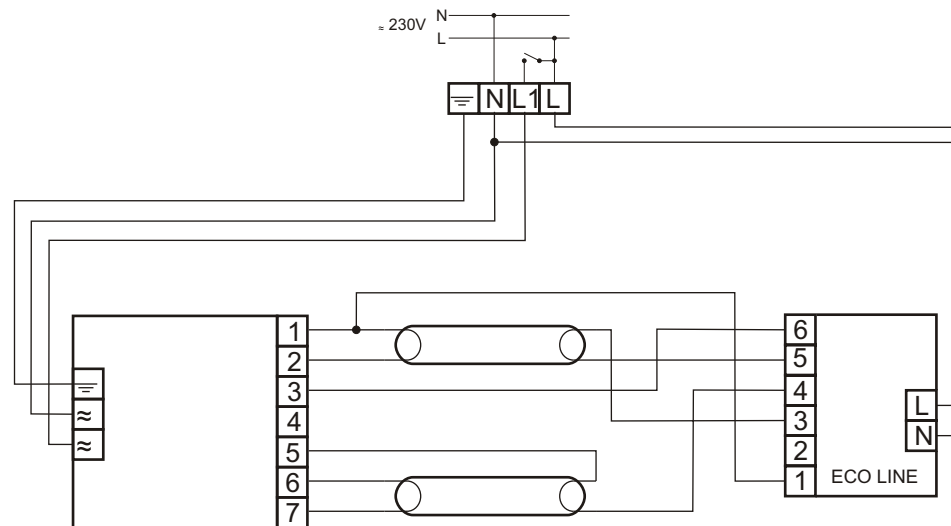

HF-Performer Xtreme 236

MODUŁ AWARYJNY	ECO LINE
OBSŁUGIWANE ŚWIETŁÓWKI	T8: 36W